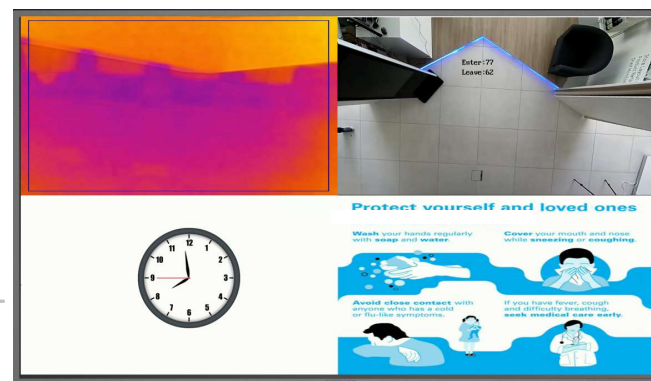

Multiple Entrances/Exits

Gate 1

Gate 2

Hik-Central Professional

3

Wiele Wejść/Wyjść

Oprogramowanie do dystrybucji treści

Kamery liczące

Digital signage box

3-1

Digital Signage Box

- Proste zarządzanie
- Dekodowanie do 4 kanałów@ 2MP

4

Digital Signage Box(APP)

4-1

Digital Signage Box(APP)