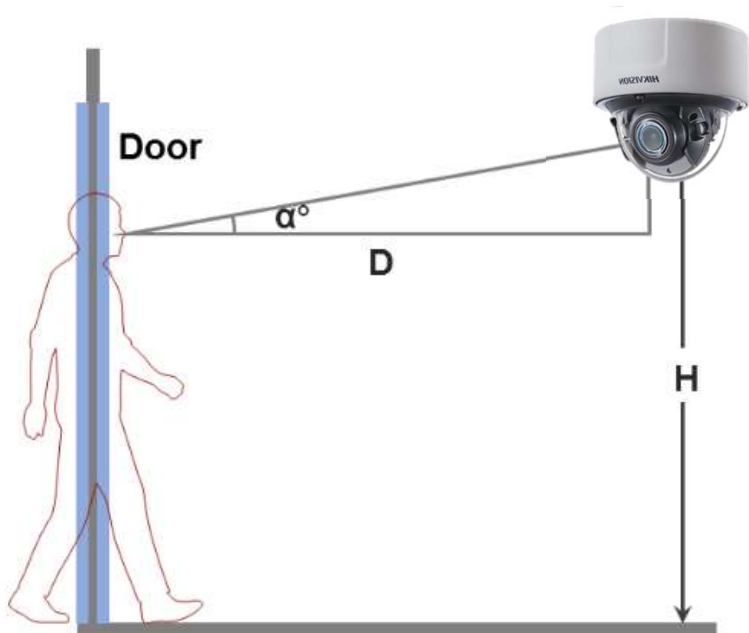

Liczenie osób

Aplikacja

Instalacja

HIKVISION

DS-2CD6825G0/C-I(S)

Wysokość montażu(m)	Szerokość pola detekcji(m)
2.1	0.8
2.6	2.1
3.1	3.4
3.6	4.6
4.1	5.9
4.6	5.4
5.1	6.3
5.6	7.3
6	8.1

Instalacja

HIKVISION

iDS-2CD7146G0-IZS

Rozdzielczość	Szerokość sceny	Obiektyw	Odległość od drzwi	Wysokość montażu	kąt α°
4MP	3.3m	2.8 ~ 12mm	1.2m	1.8m	15°
4MP	3.3m	2.8 ~ 12mm	3.4m	2.4m	15°
4MP	3.3m	2.8 ~ 12mm	5.1m	2.8m	15°