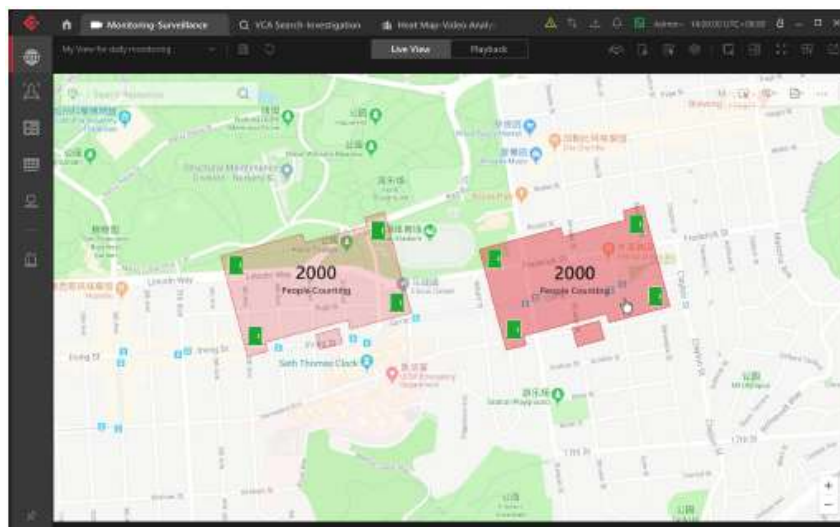

- 1.8" Progressive Scan CMOS
- 2560 × 1440 @ 30fps
- Color: 0.002 Lux @ (F1.2, AGC ON)
- H.265, H.265+, H.264+, H.264
- 140dB WDR
- 3D DNR
- IK10
- Monitoring i liczenie
- AI

iDS-2CD7146G0-IZS

Produkty

HIKVISION

HikCentral Professional

Aktualizowana na żywo ilość osób w obiekcie

Monitor poglądu dedykowany obsłudze/klientom

见远行更远

See far Go further