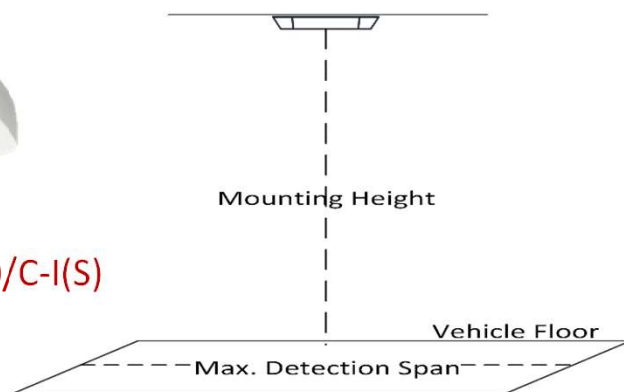

Liczenie osób

Aplikacja

Instalacja

HIKVISION

DS-2CD6825G0/C-I(S)

Wysokość montażu(m)	Szerokość pola detekcji(m)
2.1	0.8
2.6	2.1
3.1	3.4
3.6	4.6
4.1	5.9
4.6	5.4
5.1	6.3
5.6	7.3
6	8.1

Instalacja

HIKVISION

iDS-2CD7146G0-IZS

Rozdzielczość	Szerokość sceny	Obiektyw	Odległość od drzwi	Wysokość montażu	kąt α°
4MP	3.3m	2.8 ~ 12mm	1.2m	1.8m	15°
4MP	3.3m	2.8 ~ 12mm	3.4m	2.4m	15°
4MP	3.3m	2.8 ~ 12mm	5.1m	2.8m	15°