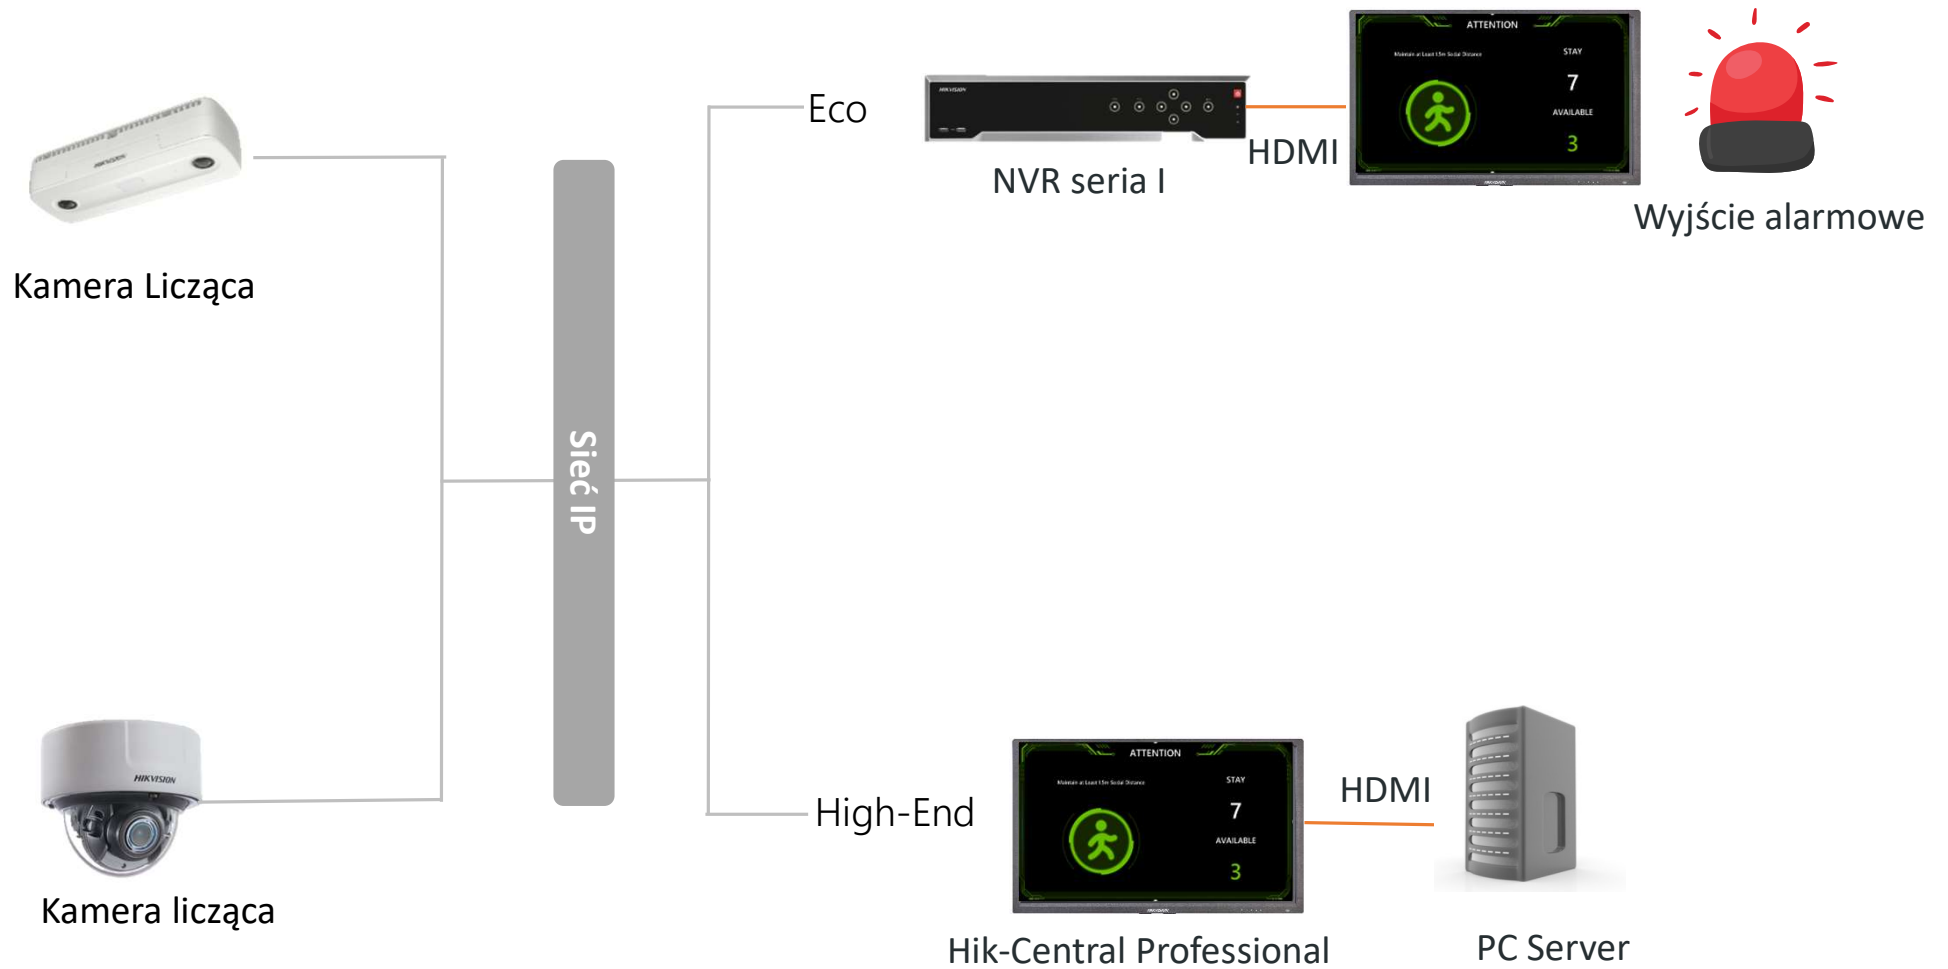

2

Wiele Wejść/Wyjść