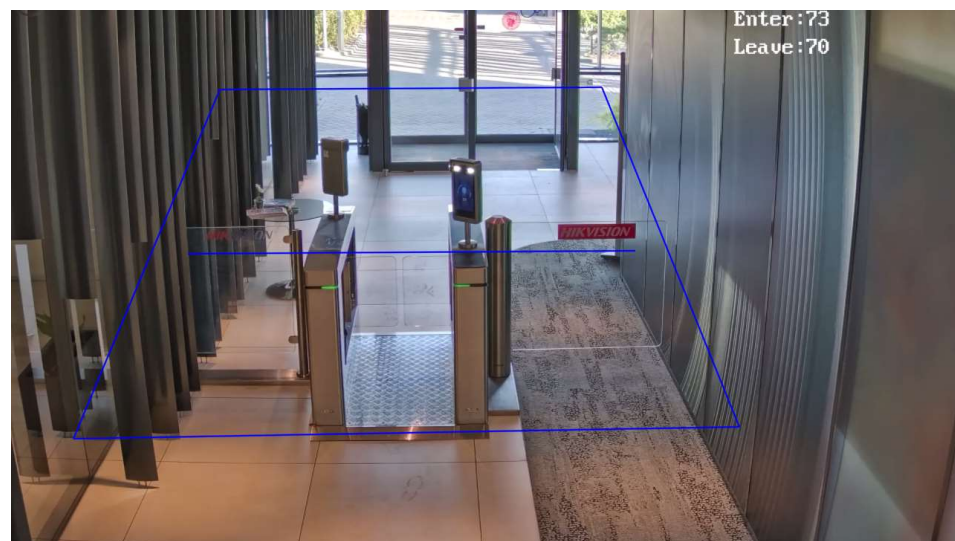

Rozdzielczość	Szerokość sceny	Obiektyw	Odległość od drzwi	Wysokość montażu	kąt α°
4MP	3.3m	2.8 ~ 12mm	1.2m	1.8m	15°
4MP	3.3m	2.8 ~ 12mm	3.4m	2.4m	15°
4MP	3.3m	2.8 ~ 12mm	5.1m	2.8m	15°

Installation Sample: