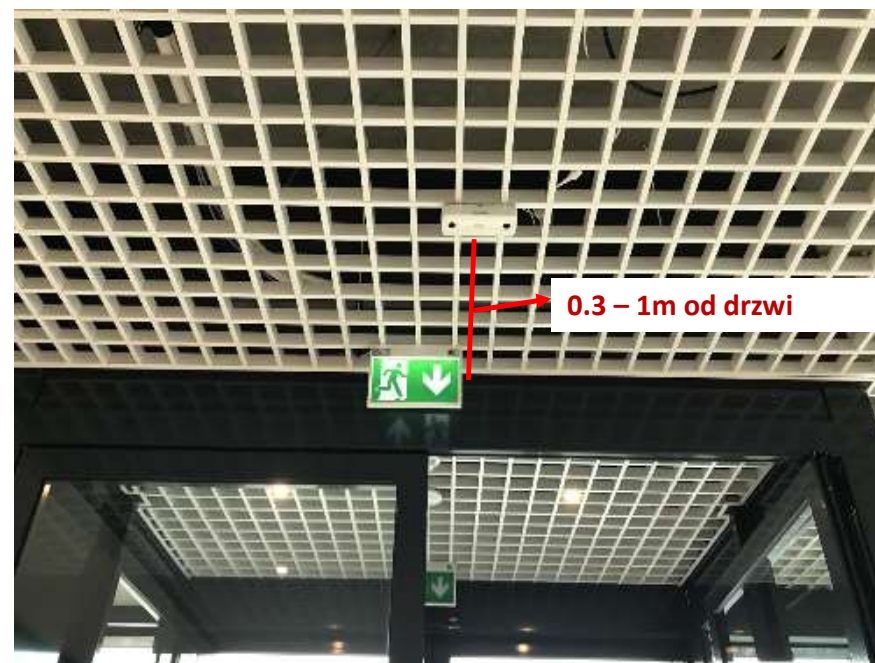

Liczenie osób

Aplikacja

Instalacja

HIKVISION

DS-2CD6825G0/C-I(S)

Wysokość montażu(m)	Szerokość pola detekcji(m)
2.1	0.8
2.6	2.1
3.1	3.4
3.6	4.6
4.1	5.9
4.6	5.4
5.1	6.3
5.6	7.3
6	8.1

Instalacja

HIKVISION

iDS-2CD7146G0-IZS

Rozdzielczość	Szerokość sceny	Obiektyw	Odległość od drzwi	Wysokość montażu	kąt α°
4MP	3.3m	2.8 ~ 12mm	1.2m	1.8m	15°
4MP	3.3m	2.8 ~ 12mm	3.4m	2.4m	15°
4MP	3.3m	2.8 ~ 12mm	5.1m	2.8m	15°